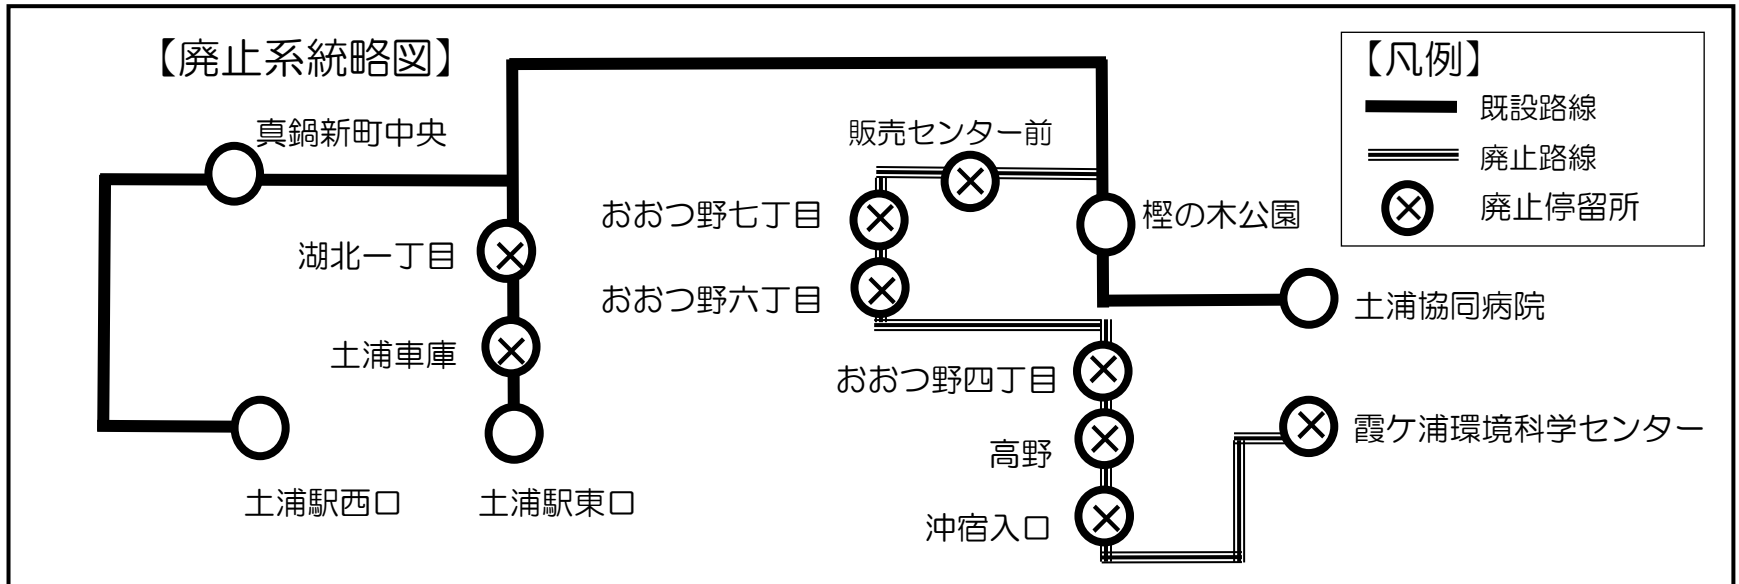

路線バス廃止のお知らせ

毎度、弊社バスをご利用頂きまして、誠にありがとうございます。

今般、霞ヶ浦環境科学センター線において、利用者の減少が続き、路線維持が困難な状況になっており、誠に恐縮ながら「平成30年3月31日」をもちまして土浦協同病院止まりとさせていただきます。ご利用のお客様には大変ご不便をおかけすることとなりますが、何卒ご理解賜りますようお願い致します。

記

- 廃止日
平成30年4月1日（最終運行日は3月31日（土）になります。）
- 廃止路線（廃止系統）
 - ① 土浦駅西口～おおつ野七丁目・土浦協同病院～霞ヶ浦環境科学センター線
 - ② 土浦駅東口～おおつ野七丁目・土浦協同病院～霞ヶ浦環境科学センター線

● 新時刻 土浦駅西口～土浦協同病院

【平日】

運行担当	土浦駅西口	真鍋新町中央	榎の木公園	土浦協同病院
関東鉄道	7:20	7:28	7:39	7:45
関鉄観光バス	7:50	7:58	8:09	8:20
関東鉄道	8:40	8:48	8:59	9:05
関東鉄道	9:30	9:38	9:49	9:55
関東鉄道	10:10	10:18	10:29	10:35
関鉄観光バス	10:45	10:53	11:04	11:10
関東鉄道	11:25	11:33	11:44	11:50
関東鉄道	12:10	12:18	12:29	12:35
関鉄観光バス	12:45	12:53	13:04	13:10
関東鉄道	14:00	14:08	14:19	14:25
関鉄観光バス	14:45	14:53	15:04	15:10
関東鉄道	15:20	15:28	15:39	15:45
関東鉄道	16:10	16:18	16:29	16:35
関鉄観光バス	16:50	16:58	17:09	17:20
関東鉄道	17:35	17:45	17:58	18:10
関鉄観光バス	18:30	18:38	18:49	19:00

運行担当	土浦協同病院	榎の木公園	真鍋新町中央	土浦駅西口
関鉄観光バス	7:00	7:01	7:16	7:30
関東鉄道	8:00	8:01	8:16	8:30
関鉄観光バス	8:40	8:41	8:54	9:05
関東鉄道	9:30	9:31	9:44	9:55
関東鉄道	10:10	10:11	10:24	10:35
関東鉄道	10:50	10:51	11:04	11:15
関鉄観光バス	11:20	11:21	11:34	11:45
関東鉄道	12:05	12:06	12:19	12:30
関東鉄道	12:50	12:51	13:04	13:15
関鉄観光バス	13:20	13:21	13:34	13:45
関東鉄道	14:40	14:41	14:54	15:05
関鉄観光バス	15:20	15:21	15:34	15:45
関東鉄道	16:00	16:01	16:16	16:30
関東鉄道	16:50	16:51	17:06	17:20
関鉄観光バス	17:30	17:31	17:46	18:05
関東鉄道	18:20	18:21	18:37	18:55

運行担当	土浦協同病院	榎の木公園	真鍋新町中央	土浦駅西口
関東鉄道	8:00	8:01	8:12	8:23
関鉄観光バス	8:45	8:46	8:59	9:10
関東鉄道	9:30	9:31	9:44	9:55
関鉄観光バス	10:30	10:31	10:44	10:55
関東鉄道	11:40	11:41	11:54	12:05
関鉄観光バス	12:30	12:31	12:44	12:55
関東鉄道	14:40	14:41	14:54	15:05
関鉄観光バス	15:10	15:11	15:24	15:35
関東鉄道	16:40	16:41	16:56	17:10
関鉄観光バス	17:20	17:21	17:34	17:45
関東鉄道	18:20	18:21	18:36	18:50